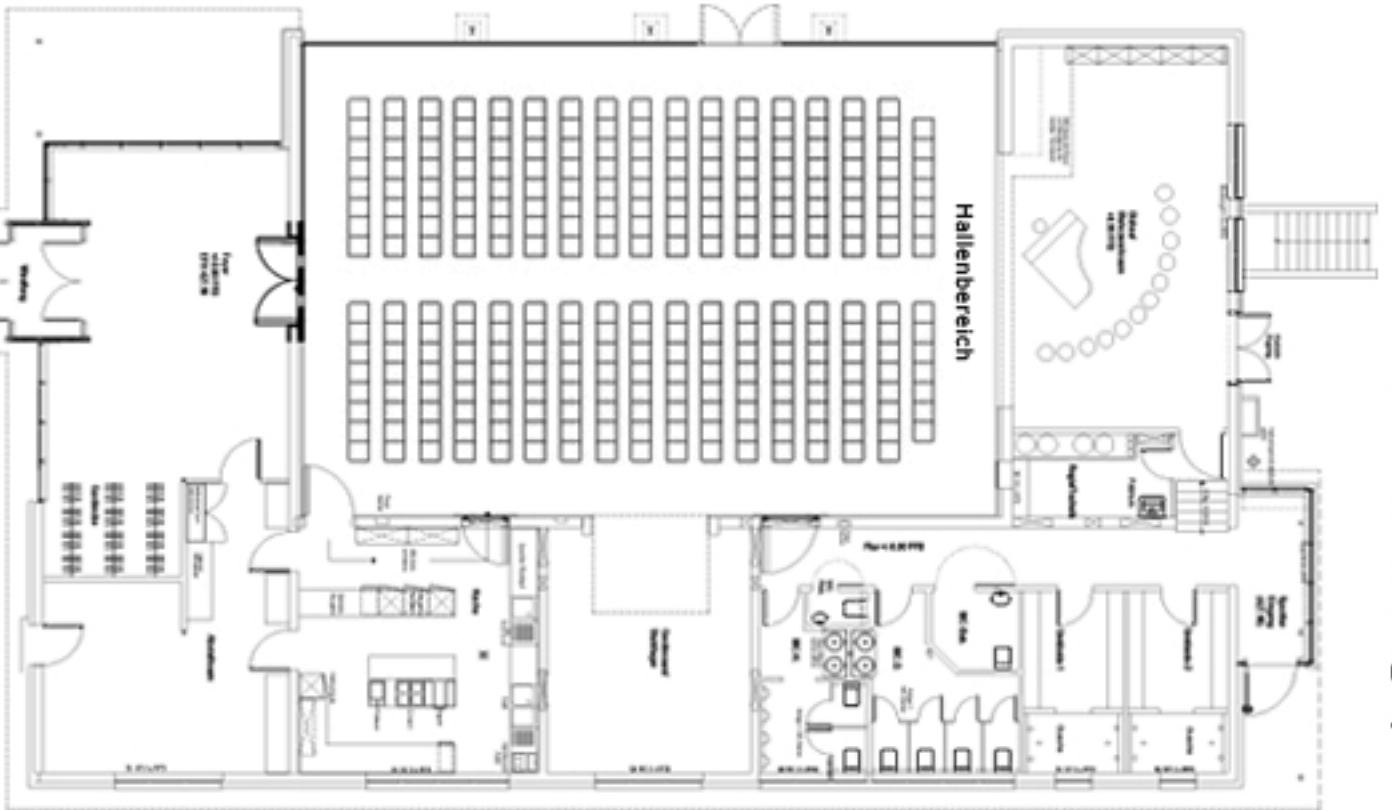

Bestuhlungsplan Bürgerhaus Eckartshausen

Reihenbestuhlung (270 Sitzplätze)

Tischbestuhlung (192 Sitzplätze)