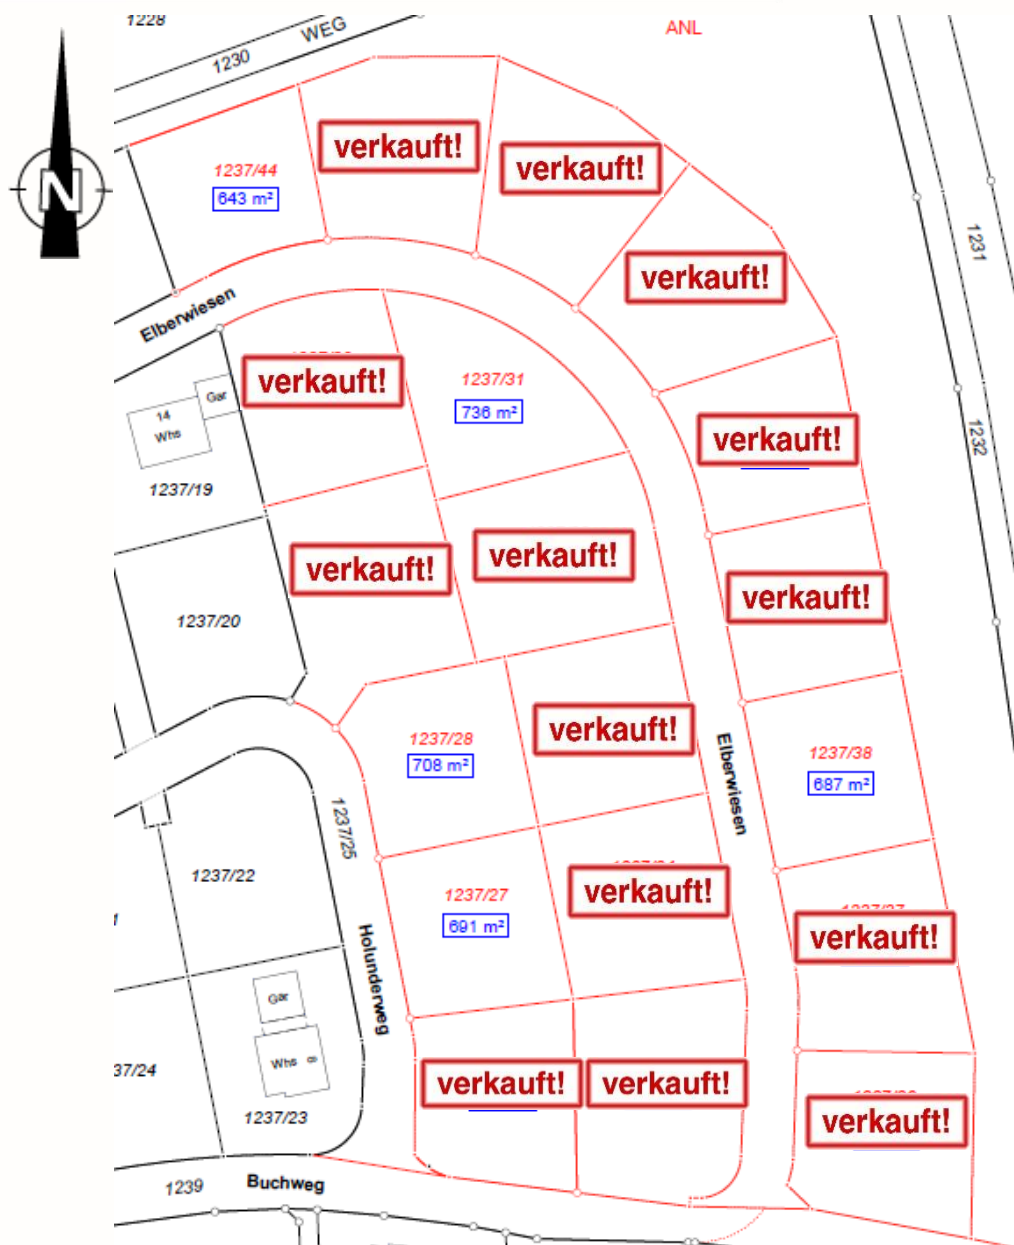

Obersteinach

ILSHOFEN
STADT

„Elberweg / Buchweg II“

FREIE BAUPLÄTZE 3.BA

83,00 € pro m²

Abschlag für Familien:

3,00 €/m²